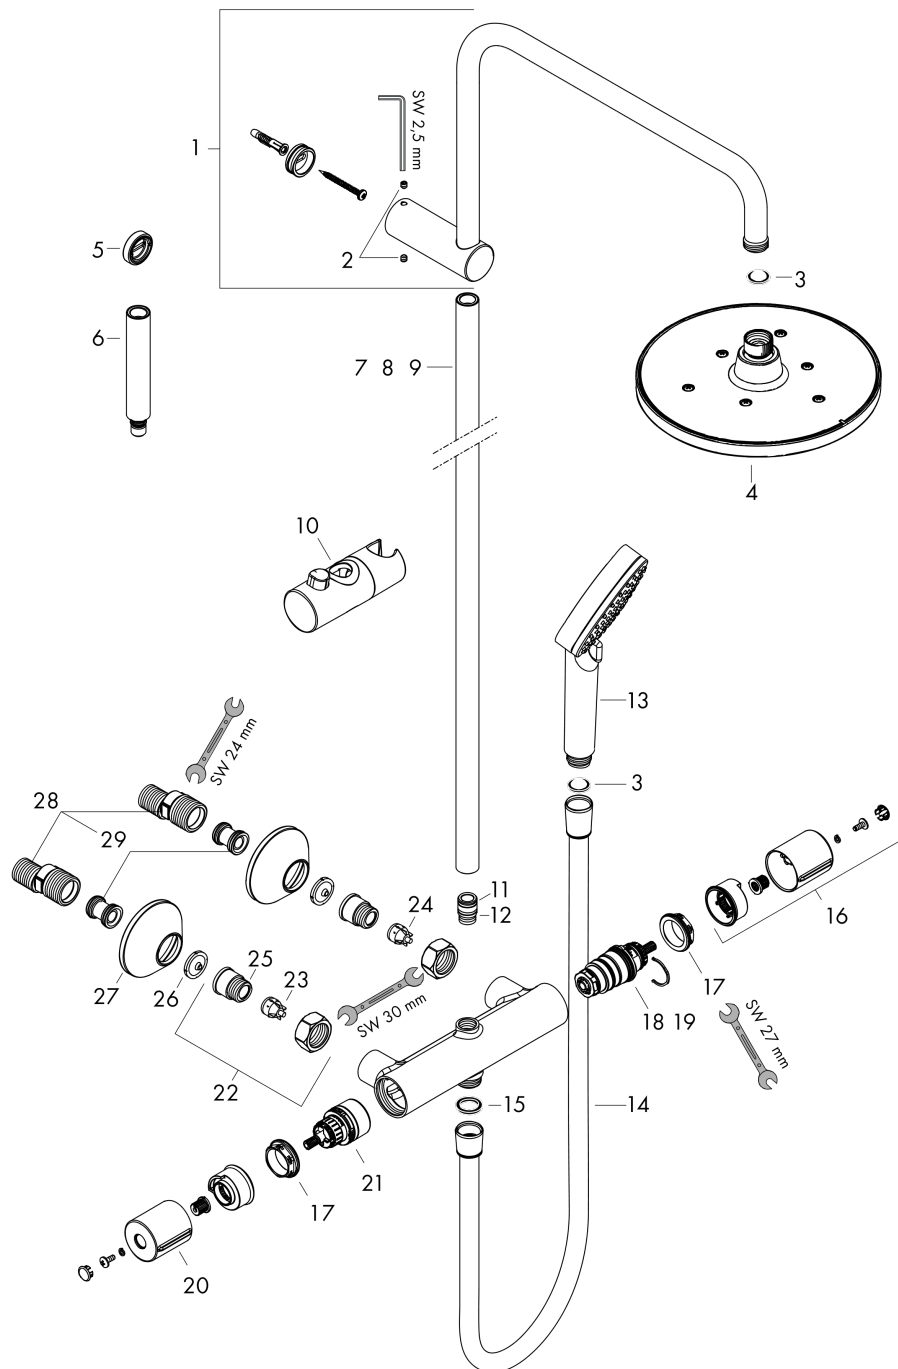

Vernis Blend

Showerpipe 200 1jet met douchethermostaat Green

Oppervlakte finish: **chrom** Artikelnummer: **26318000**

Doorstroomdiagram

Vernis Blend

Showerpipe 200 1jet met douchethermostaat Green

Oppervlakte finish: **chrom** Artikelnummer: **26318000**

Explosietekening

Bouwjaar: >11/21

Vernis Blend**Showerpipen 200 1jet met douchethermostaat Green**Oppervlakte finish: **chrom** Artikelnummer: **26318000****Reserveonderdelenlijst**

Bouwjaar: >11/21

Regel	Beschrijving	Artikelnummer	Prijs incl. BTW	VE
1	douche-arm	93768000	-	1
2	inbusschroef M5x5	98446000	-	1
3	zeefdichting	94246000	-	1
4	-	26093000	-	1
5	opvulschijf 7 mm	93813000	-	1
6	verlengset 100 mm	94164000	-	1
7	stijgbuis 845 mm	93906000	-	1
8	stijgbuis 945 mm	93770000	-	1
9	stijgbuis 1145 mm	93907000	-	1
10	schuifstuk cpl.	93729000	-	1
11	O-ring 12x2	98214000	-	1
12	O-ring 11x2	98127000	-	1
13	-	26090000	-	1
14	doucheslang Metaflex'C 1,60 m	28266000	-	1
15	dichting	98058000	-	1
16	thermostaatgreep	93727000	-	1
17	moer	98913000	-	1
18	temperatuur regeleenheid	98282000	-	1
19	regeleenheid voor uitgewisseld aansluitingen	92373000	-	1
20	greep	93731000	-	1
21	bovendeel met omstelling	98283000	-	1
22	aansluiting G½	93730000	-	1
23	terugslagklep (drukbestendig tot 2 MPa)	93136000	-	1
24	terugslagklep	96737000	-	1
25	O-ring 16x2	98133000	-	1
26	zeefdichting	96922000	-	1
27	rozet Ø 70 mm	93718000	-	1
28	S-koppelingenset (±12 mm)	94140000	-	1
29	slagdemper	96429000	-	1