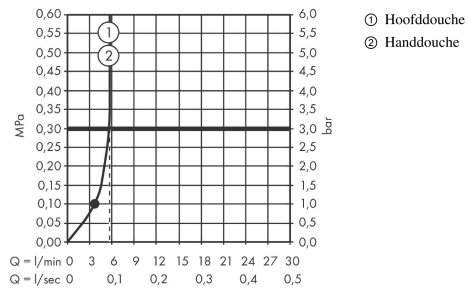

Vernis Blend

Showerpipe 200 1jet met douchethermostaat Green

Oppervlakte finish: **chrom** Artikelnummer: **26318000**

Doorstroomdiagram

Vernis Blend

Showerpipe 200 1jet met douchethermostaat Green

Oppervlakte finish: **chrom** Artikelnummer: **26318000**

Explosietekening

Bouwjaar: >11/21

Vernis Blend**Showerpipen 200 1jet met douchethermostaat Green**Oppervlakte finish: **chrom** Artikelnummer: **26318000****Reserveonderdelenlijst**

Bouwjaar: >11/21

Regel	Beschrijving	Artikelnummer	Prijs incl. BTW	VE
1	douche-arm	93768000	-	1
2	inbusschroef M5x5	98446000	-	1
3	zeefdichting	94246000	-	1
4	-	26093000	-	1
5	opvulschijf 7 mm	93813000	-	1
6	verlengset 100 mm	94164000	-	1
7	stijgbuis 845 mm	93906000	-	1
8	stijgbuis 945 mm	93770000	-	1
9	stijgbuis 1145 mm	93907000	-	1
10	schuifstuk cpl.	93729000	-	1
11	O-ring 12x2	98214000	-	1
12	O-ring 11x2	98127000	-	1
13	-	26090000	-	1
14	doucheslang Metaflex'C 1,60 m	28266000	-	1
15	dichting	98058000	-	1
16	thermostaatgreep	93727000	-	1
17	moer	98913000	-	1
18	temperatuur regeleenheid	98282000	-	1
19	regeleenheid voor uitgewisseld aansluitingen	92373000	-	1
20	greep	93731000	-	1
21	bovendeel met omstelling	98283000	-	1
22	aansluiting G½	93730000	-	1
23	terugslagklep (drukbestendig tot 2 MPa)	93136000	-	1
24	terugslagklep	96737000	-	1
25	O-ring 16x2	98133000	-	1
26	zeefdichting	96922000	-	1
27	rozet Ø 70 mm	93718000	-	1
28	S-koppelingenset (±12 mm)	94140000	-	1
29	slagdemper	96429000	-	1